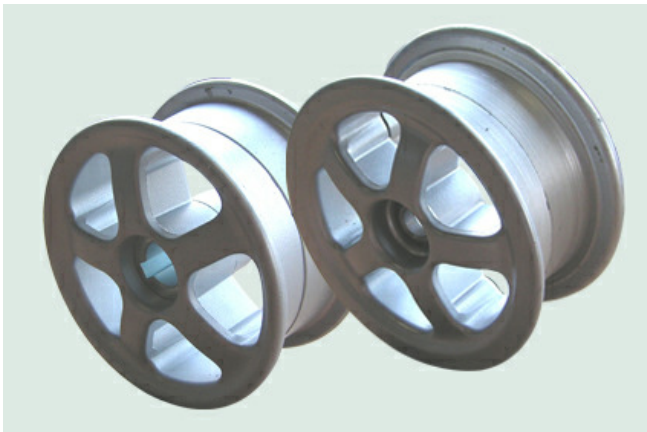

info@berghspecialproducts.nl

www.rolstoelonderdelen.nl

2.450 Aluminium velgen

Velg aluminium voor band 7 & 8 inch (Ø175 & Ø200mm)

V.0802.A51.217SB	Aandrijfvelg Aluminium 2-delig t.b.v. band 8 x 2 / 7 x 1 3/4 inch (Ø200 x 50mm / Ø175 x 45mm) ongeremd, naaflengte 60/51mm, spiebaan 6 x 2mm, verdiept, asgat 17mm, incl naafdop	25,98
V.0802.A6051.212	Velg aluminium, 2-delig t.b.v. band 8 x 2 / 7 x 1 3/4 inch (Ø200 x 50mm / Ø175 x 45mm) ongeremd, naaflengte 60/51mm, kogellagers (2x) verdiept, asgat Ø12mm, incl naafdop	41,74