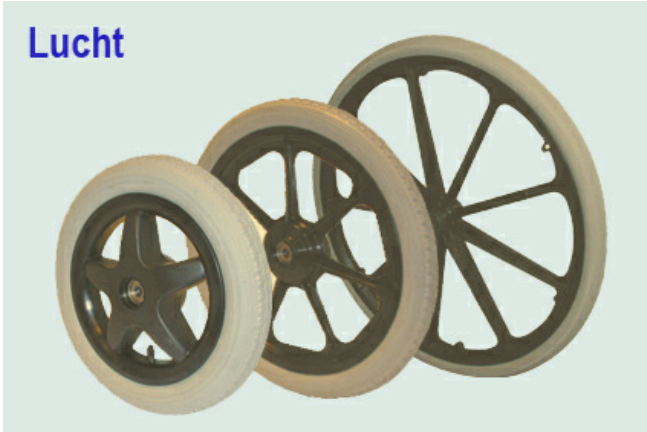

82,44

Bergh Special Products B.V.

T. 0031 314 359490

F. 0031 314 359240

info@berghspecialproducts.nl

www.rolstoelonderdelen.nl

2.160 Wielen, kunststof velg, luchtband, maat 12 t/m 24 inch

Lucht