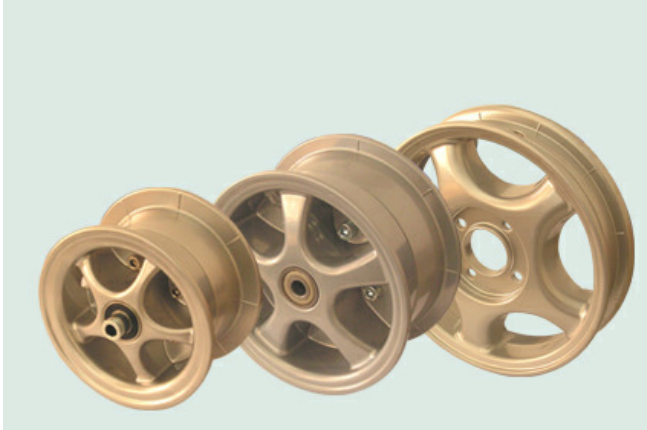

info@berghspecialproducts.nl

www.rolstoelonderdelen.nl

2.450 Aluminium velgen

Velg aluminium voor band 7 & 8 inch (Ø175 & Ø200mm)

V.0802.A51.217SB	Aandrijfvelg Aluminium 2-delig t.b.v. band 8 x 2 / 7 x 1 3/4 inch (Ø200 x 50mm / Ø175 x 45mm) ongeremd, naaflengte 60/51mm, spiebaan 6 x 2mm, verdiept, asgat 17mm, incl naafdop	25,98
V.0802.A6051.212	Velg aluminium, 2-delig t.b.v. band 8 x 2 / 7 x 1 3/4 inch (Ø200 x 50mm / Ø175 x 45mm) ongeremd, naaflengte 60/51mm, kogellagers (2x) verdiept, asgat Ø12mm, incl naafdop	41,74