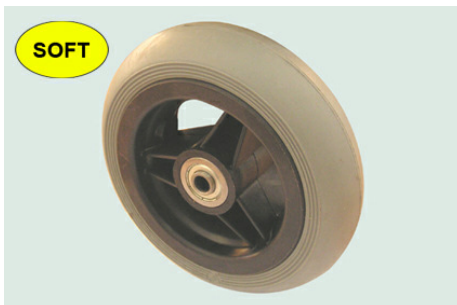

Wiel Ø140mm

8.14037.Z45.3.8R **Wiel met rubber band grijs, soft 70 gr shore, Ø140x37, glad profiel, velg kunst. zwart, 3 spaken ongeremd, naaflengte 45mm, kogellagers (2x), niet verdiept, asgat 8mm** 22,80
8.14037.Z60.3.8R **Wiel met rubber band grijs, soft 70 gr shore, Ø140x37, glad profiel, velg kunst. zwart, 3 spaken ongeremd, naaflengte 60mm, kogellagers (2x), niet verdiept, asgat 8mm** 22,80