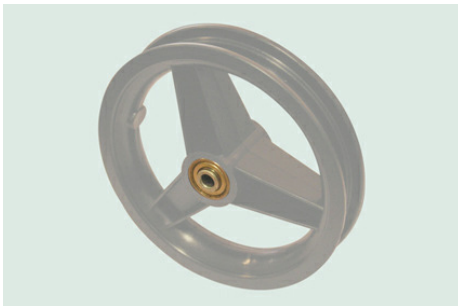

V.0802.Z60.3.8H Velg kunststof, 3 holle spaken, zwart, voor band 8 x 2 (Ø200x50) en 7 x 1 3/4 (Ø175x45) ongeremd, naaflengte 60mm, kogellagers (2x), niet verdiept, asgat 8mm 8,91

Velg voor band 8 x 1 ¼ inch (Ø200x30mm)