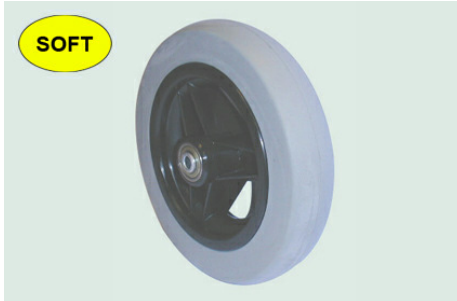

8.17530.Z60.38RS	Wiel met rubber band grijs, soft 70 gr shore, Ø175x30, glad profiel, velg kunst. zwart, 3 spaken ongeremd, naaflengte 60mm, kogellagers (2x), niet verdiept, asgat 8mm	33,61