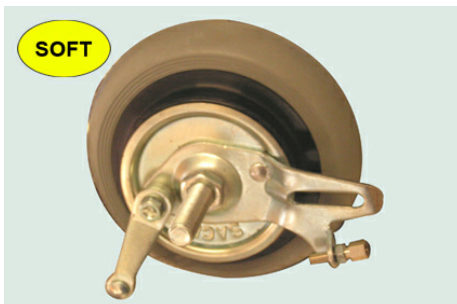

Wiel Ø140mm trommelrem

8.14040ZTR112RS **Wiel met elastische rubber band grijs, Ø140 x 40mm, glad profiel, velg kunststof zwart, 1-delig gerib remtrommel 70mm zonder remanker, kogellagers (2x), asgat 12mm** 35,43