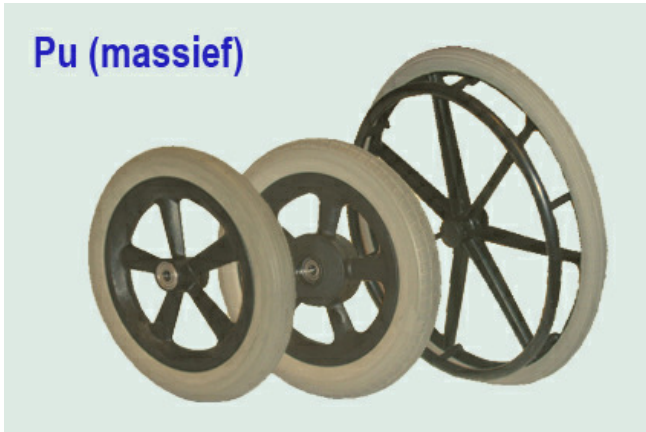

Bergh Special Products B.V.

T. 0031 314 359490

F. 0031 314 359240

info@berghspecialproducts.nl

www.rolstoelonderdelen.nl

2.120 Wielen, kunststof velg, PU band, maat 12 t/m 24 inch

Wiel 12 ½ x 2¼ 1

2.12Z5447.5121G0	Wiel met PU band grijs, 12 ½ x 2¼ (Ø310x45), lijnprofiel, velg kunst. zwart, 5 spaken ongeremd, naaflengte 54/47mm, kogellagers (2x), verdiept, asgat 12mm	34,46
2.12Z5454.5121G0	Wiel met PU band grijs, 12 ½ x 2+ (Ø310x45), lijnprofiel, velg kunst. zwart, 5 spaken ongeremd, naaflengte 54mm, kogellagers (2x), niet verdiept, asgat 12mm	35,69