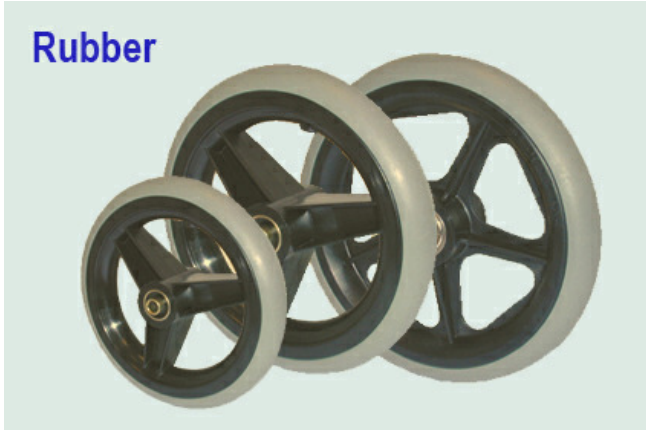

13,50

Bergh Special Products B.V.

T. 0031 314 359490

F. 0031 314 359240

info@berghspecialproducts.nl

www.rolstoelonderdelen.nl

2.140 Wielen met rubber band, maat 3 t/m 8 inch (Ø80-Ø200mm)

Wiel 3 inch (Ø80mm)